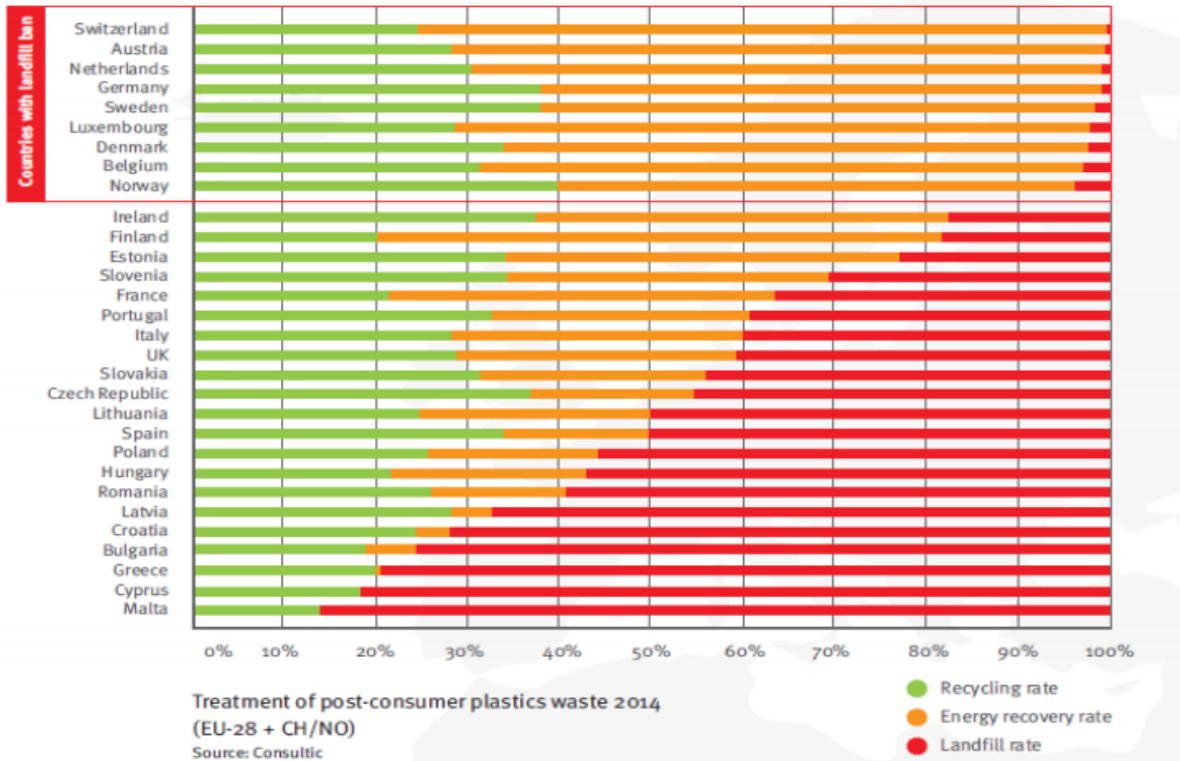

DUURZAAM DOOR(VER)PAKKEN

▼ van plan naar praktijk

Ladder van Lansink

- Afvalbeheer
- Hiërarchie

Strategieën voor verduurzaming

- Meer circulariteit = minder grondstoffen en minder milieu impact
- Combinaties zijn mogelijk

Niet meer storten

In general, countries with landfill ban achieve higher recycling rates

Verbranding met energierugwinning

Recycling

Repair

Re-use

Resource

- Recycled content
- Hernieuwbare grondstoffen
- Duurzaam bosbeheer