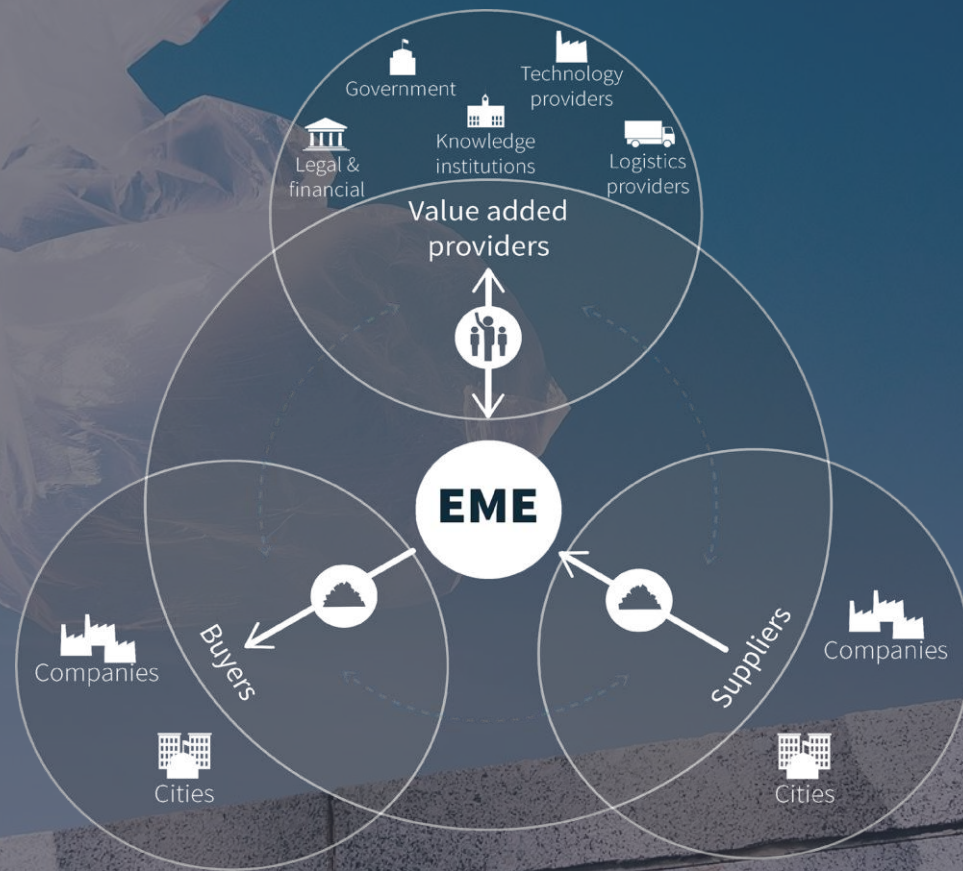

EXCESS MATERIALS EXCHANGE

Waar bedrijven **al** hun (rest-)materialen kopen en verkopen

Functioneert als een **datingsite** voor materialen door het matchen van:

- Vraag en aanbod van materialen
- Materialen en de optie met de hoogste hergebruikswaarde