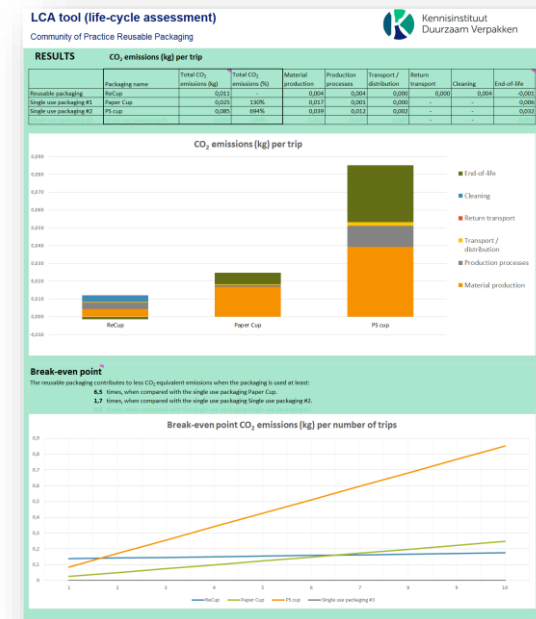

1 en 2. Milieuvriendelijker en goedkoper?

Uitdagingen:

- Investering (wascapaciteit en vullen van supply chain)
- Vaak pas winstgevend bij voldoende schaalgrootte
- Complexe berekening van kantelpunt eenmalig vs. meermalig, zowel qua kosten als milieu-impact

Kansen:

- Wel degelijk flink besparingspotentieel
- Voorsorteren op verdere EPR maatregelen
- Was er maar een handige rekentool...

3. Logistiek en administratie

Uitdagingen:

- Complexiteit van additionele logistieke processen
- Administratieve druk
- Verborgene kosten (verdwijnen van verpakkingen)