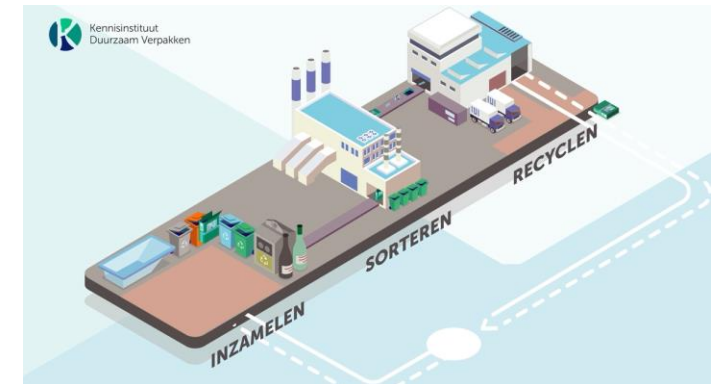

Recyclecheck

Checklist

De checklist is de rode draad om de recyclebaarheid van de verpakking te bepalen.

Per verpakkingsmateriaal

E-learning

Aan de slag:

<https://kidv.nl/inzameling-sortering-en-recycling-van-verpakkingen>