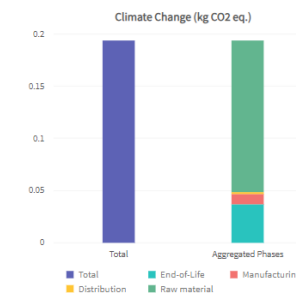

Recyclecheck

Checklist

De checklist is de rode draad om de recyclebaarheid van de verpakking te bepalen.

Per verpakkingsmateriaal

E-learning

Aan de slag:

<https://kidv.nl/inzameling-sortering-en-recycling-van-verpakkingen>

Sustainable Packaging Compass

Kennisinstituut
Duurzaam Verpakken

Sustainable Packaging Compass

Jouw verpakking

Recyclebaarheid

Circulariteit

Milieu-impact

Rekentool voor herbruikbare verpakkingen

De tool

Excel-gebaseerde tool waarin je verschillende scenario's kunt vergelijken.

De handleiding

Uitleg over de onderdelen in de tool en factoren die de berekeningen beïnvloeden.

Weggooiwijzer

De tool

- Communicatie-middel voor consumenten
- Duidelijke instructie met tekst en beeld