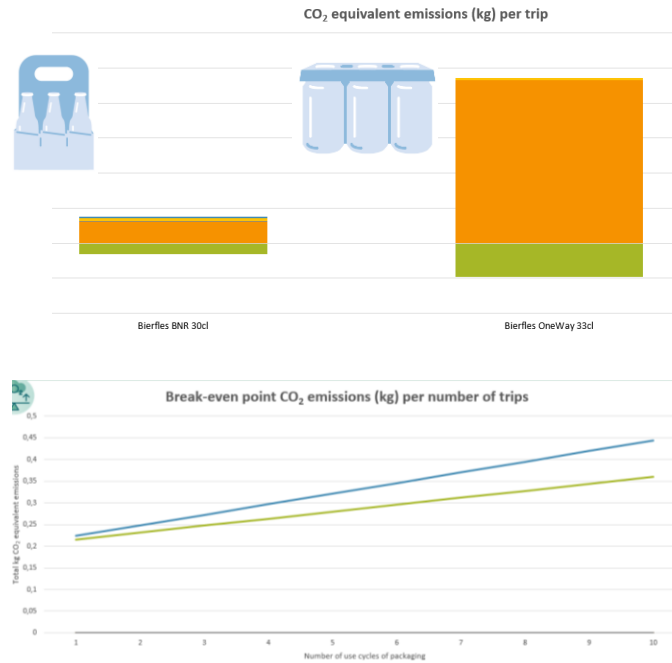

Recyclecheck

Checklist

De checklist is de rode draad om de recyclebaarheid van de verpakking te bepalen.

Per verpakkingsmateriaal

E-learning

Aan de slag:

<https://kidv.nl/inzameling-sortering-en-recycling-van-verpakkingen>

Sustainable Packaging Compass

Kennisinstituut
Duurzaam Verpakken

Sustainable Packaging Compass

Jouw verpakking

Recyclebaarheid

Circulariteit

Milieu-impact

Rekentool voor herbruikbare verpakkingen

De tool

Excel-gebaseerde tool waarin je verschillende scenario's kunt vergelijken.

De handleiding

Uitleg over de onderdelen in de tool en factoren die de berekeningen beïnvloeden.

Weggooiwijzer

De tool

- Communicatie-middel voor consumenten
- Duidelijke instructie met tekst en beeld